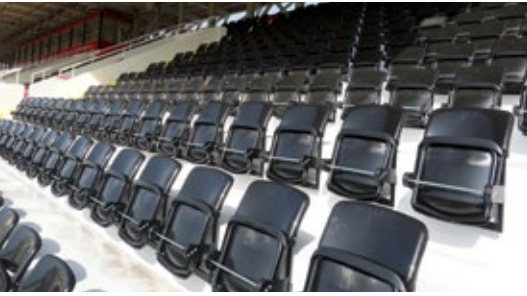

Kütahya Tavşanlı Şehir Stadyumu | KÜTAHYA Kutahya Tavsanli City Stadium | KUTAHYA