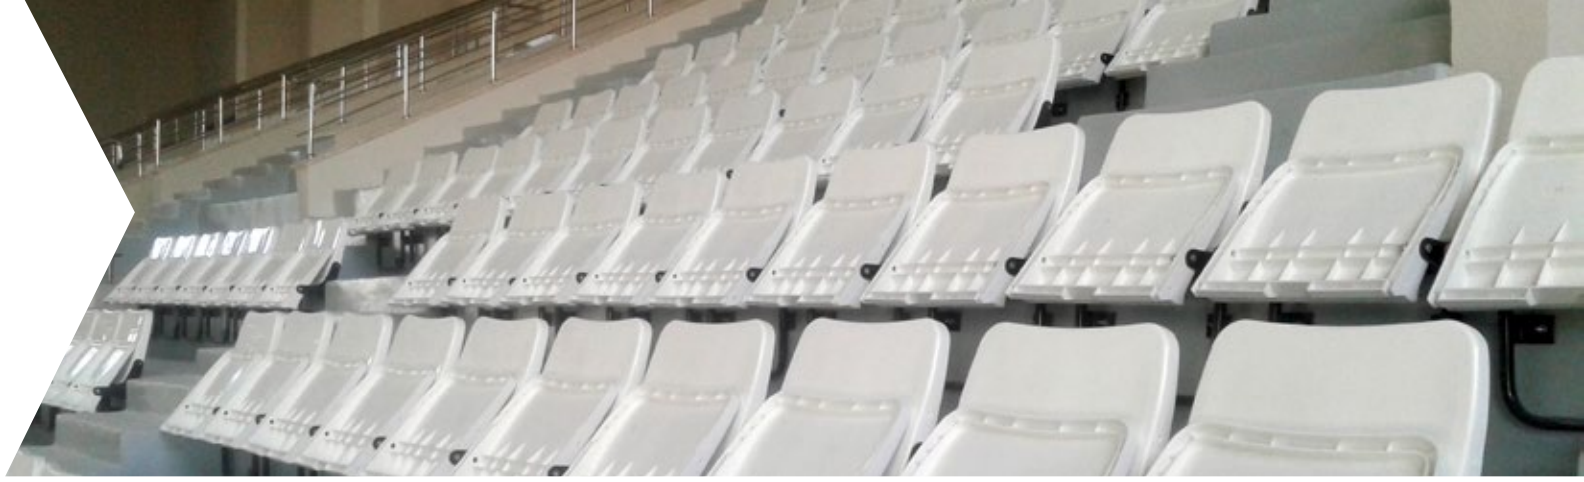

RUBINO-T

Katlanır Stadyum Koltuğu
Tip-Up Stadium Seat
SF761-T

yükleme adedi number per packing	paket ölçüleri packing size	40' konteyner container 40'	90m³ TIR truck 90m³
2	57x25x56 cm	1512	2300

RUBINO

Katlanır Stadyum Koltuğu
Tip-Up Stadium Seat
SF761

yükleme adedi number per packing	paket ölçüleri packing size	40' konteyner container 40'	90m³ TIR truck 90m³
2	45x36x68 cm	1020	1550