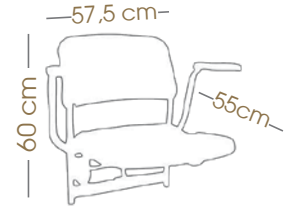

LUPO-K

Katlanır Stadyum Koltuğu
Tip-Up Stadium Seat
SF781-K

yükleme adedi number per packing	paket ölçüleri packing size	40' konteyner container 40'	90m³ TIR truck 90m³
1	57.5x40x60 cm	720	800