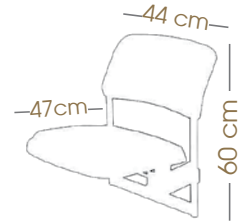

LUPO-M

Katlanır Stadyum Koltuğu
Tip - Up Stadium Seat
SF780- M