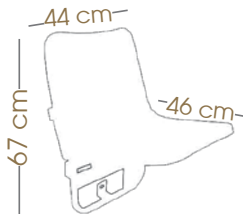

RUBINO

Katlanır Stadyum Koltuğu
Tip-Up Stadium Seat
SF761

yükleme adedi number per packing	paket ölçüleri packing size	40' konteyner container 40'	90m³ TIR truck 90m³
2	45x36x68 cm	1020	1550