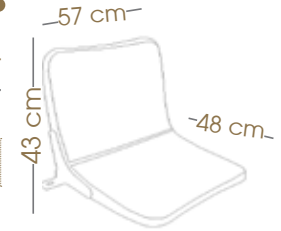

RUBINO-T

Katlanır Stadyum Koltuğu
Tip-Up Stadium Seat
SF761-T

yükleme adedi number per packing	paket ölçüleri packing size	40' konteyner container 40'	90m³ TIR truck 90m³
2	57x25x56 cm	1512	2300