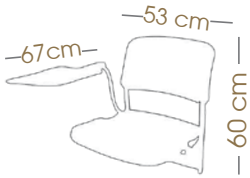

LUPO MEDIA

Katlanır Stadyum Koltuğu
Tip-Up Stadium Seat
SF782