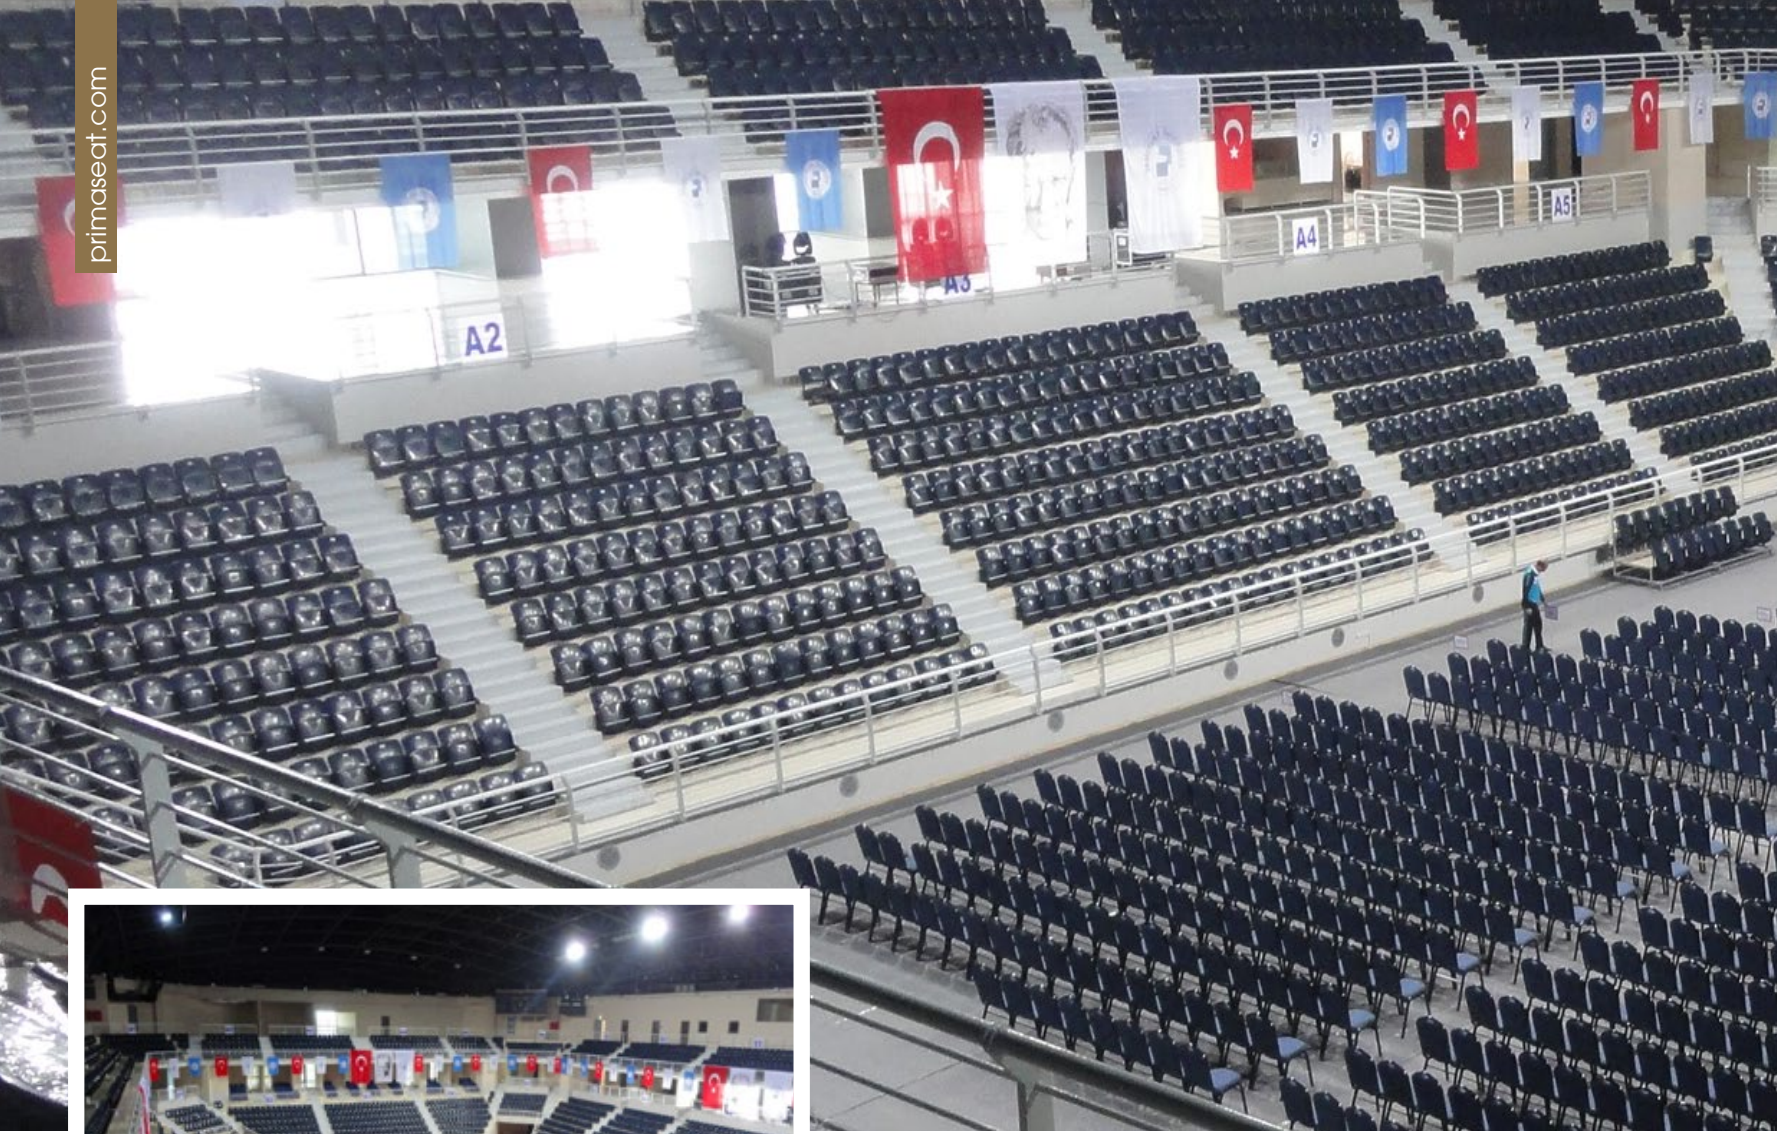

# Referanslar | References

Pamukkale Üniversitesi Kınıklı Kampüsü Kapalı Spor Salonu | DENİZLİ  
Pamukkale University Kınıklı Campus Closed Sports Hall | DENİZLİ

Dinamo Zagreb Maksimir Stadyumu | HIRVATİSTAN  
Dinamo Zagreb Maksimir Stadium | CROATIA