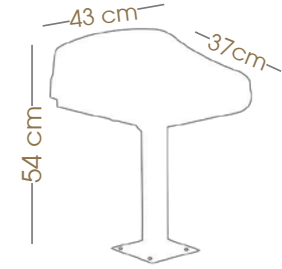

STEPPA

Stadyum Koltuğu
Stadium Seat
SF731

 yükleme adedi number per packing	 paket ölçüleri packing size	 40' konteyner container 40'	 90m³ TIR truck 90m³
1	44x38x55 cm	625	750