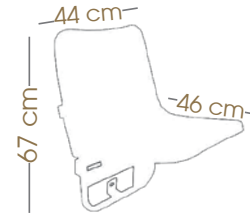

RUBINO- M

Katlanır Stadyum Koltuğu
Tip-Up Stadium Seat
SF761-M

yükleme adedi number per packing	paket ölçüleri packing size	40' konteyner container 40'	90m³ TIR truck 90m³
2	45x36x68 cm	1020	1550