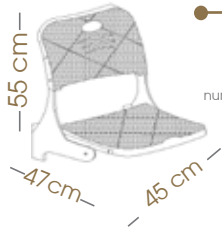

FORTE

Stadyum Koltuğu
Stadium Seat
SF805-R

yükleme adedi number per packing	paket ölçüleri packing size	40' konteyner container 40'	90m³ TIR truck 90m³
2	43x72x49,5 cm	700	1030