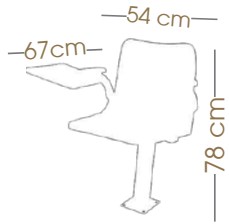

VELLUTO MEDIA

Katlanır Stadyum Koltuğu
Tip-Up Stadium Seat
SF712

yükleme adedi number per packing	paket ölçüleri packing size	40' konteyner container 40'	90m³ TIR truck 90m³
1	55x36x79 cm	720	800

VELLUTO

Katlanır Stadyum Koltuğu
Tip-Up Stadium Seat
SF711

yükleme adedi number per packing	paket ölçüleri packing size	40' konteyner container 40'	90m³ TIR truck 90m³
1	58x42x80.5 cm	720	800