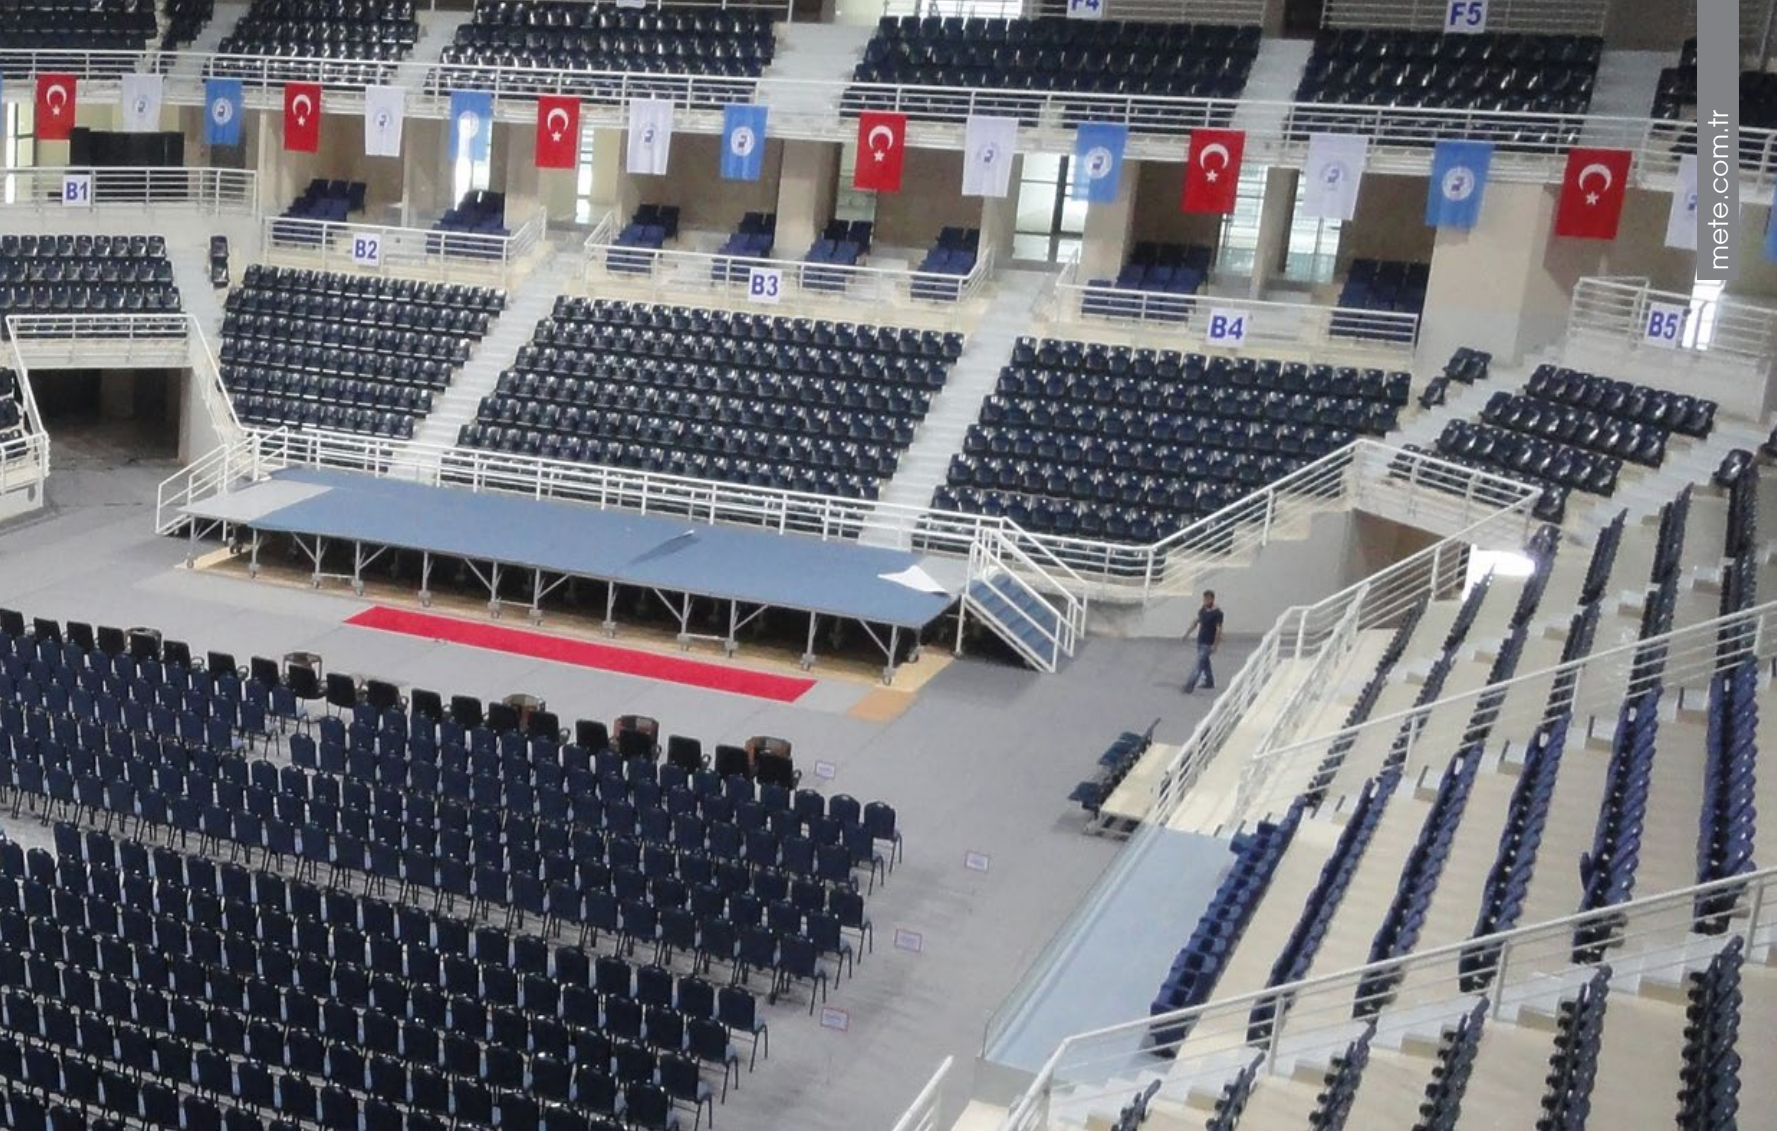

# Referanslar | References

Pamukkale Üniversitesi Kınıklı Kampüsü Kapalı Spor Salonu | DENİZLİ  
Pamukkale University Kınıklı Campus Closed Sports Hall | DENİZLİ

Dinamo Zagreb Maksimir Stadyumu | HIRVATİSTAN  
Dinamo Zagreb Maksimir Stadium | CROATIA