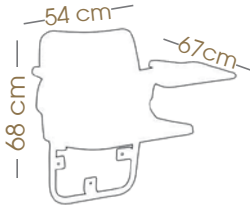

RUGGITO MEDIA

Katlanır Stadyum Koltuğu
Tip-Up Stadium Seat
SF772

yükleme adedi number per packing	paket ölçüleri packing size	40' konteyner container 40'	90m³ TIR truck 90m³
1	54x36x68 cm	720	800