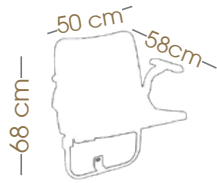

yükleme adedi number per packing	paket ölçüleri packing size	40' konteyner container 40'	90m³ TIR truck 90m³
1	54x36x68 cm	720	800