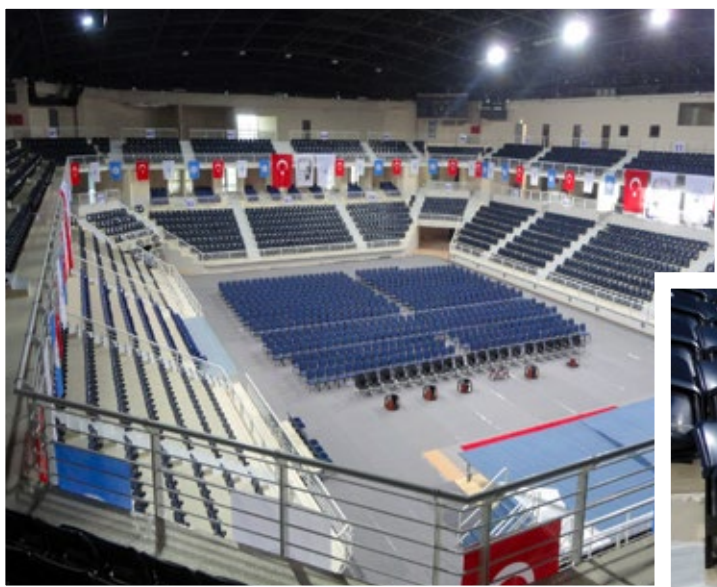

# Referanslar | References

Pamukkale Üniversitesi Kınıklı Kampüsü Kapalı Spor Salonu | DENİZLİ  
Pamukkale University Kınıklı Campus Closed Sports Hall | DENİZLİ

Dinamo Zagreb Maksimir Stadyumu | HIRVATİSTAN  
Dinamo Zagreb Maksimir Stadium | CROATIA