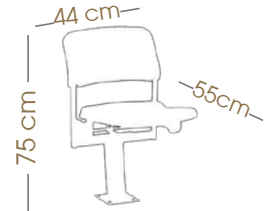

LUPO-Y

Katlanır Stadyum Koltuğu
Tip-Up Stadium Seat
SF780-Y

yükleme adedi number per packing	paket ölçüleri packing size	40' konteyner container 40'	90m³ TIR truck 90m³
1	80x33x45 cm	525	714