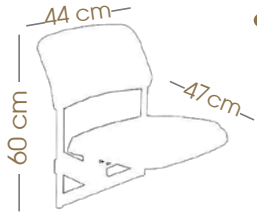

## LUPO

Katlanır Stadyum Koltuğu  
Tip-Up Stadium Seat  
SF780

			
yükleme adedi number per packing	paket ölçüleri packing size	40' konteyner container 40'	90m <sup>3</sup> TIR truck 90m <sup>3</sup>
2	40x63x47 cm	1060	1512